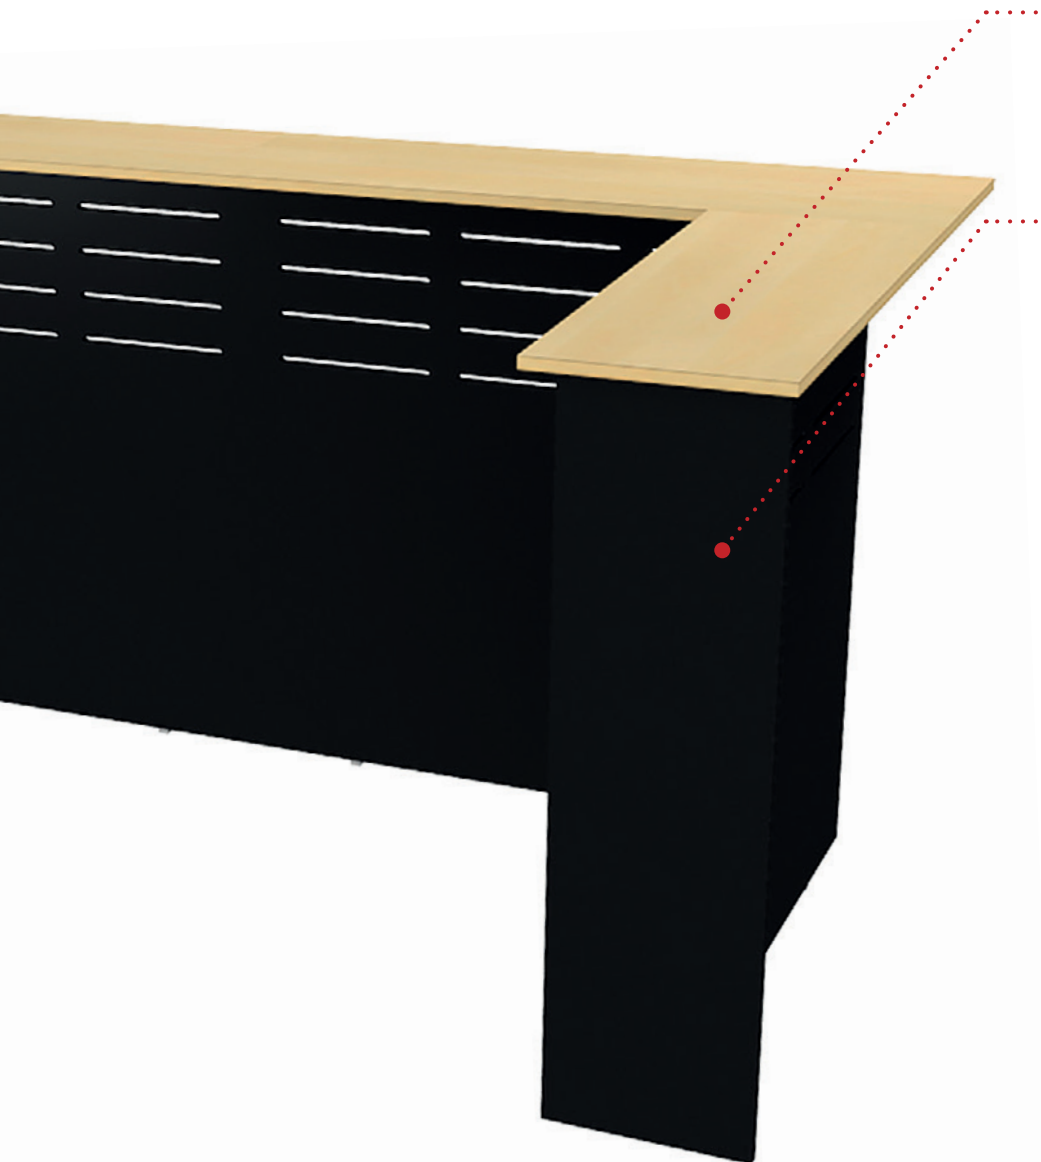

LANABDESIGN

| STÅDISK |

| STÅDISK |

Receptionen är besökarens första intryck, och med vår moderna, stilrena stådisk skapar du enkelt en snygg och välkomnande reception. Stådiskens stomme och toppskiva går att mixa och matcha som man vill i björk, svart och vitt laminat. Komplettera med ett bord bakom disken för god ergonomi och ett snyggt helhetsintryck.

MIXA OCH MATCHA

Välj fritt mellan björk, svart och vitt på stomme och toppskiva.

OLIKA UTFÖRANDEN

Stådisken finns i både U-form och höger- och vänstervänd L-form för att passa in i de flesta miljöer.

PLATTA PAKET

Stådisken levereras i platta paket och monteras enkelt på plats.

| STÅDISK |

SPECIFIKATIONER

Mixa och matcha fritt färger på stomme och toppskiva. Nedan visas exempel på utföranden och artikelnummer. För komplett översikt, se vår prislista.