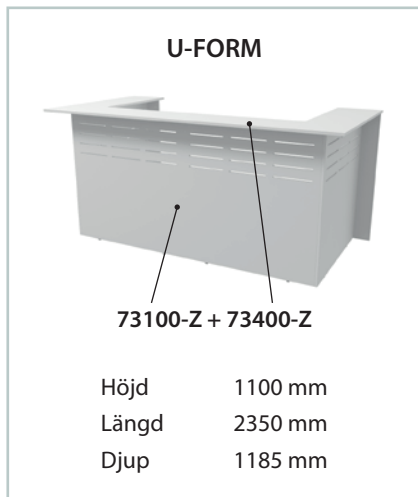

| STÅDISK |

SPECIFIKATIONER

Mixa och matcha fritt färger på stomme och toppskiva. Nedan visas exempel på utföranden och artikelnummer. För komplett översikt, se vår prislista.

BJÖRKSTOMME

	STOMME	TOPPSKIVA
A.	73100-5	+ 73400-5
B.	73100-5	+ 73400-6
C.	73100-5	+ 73400-7

SVART STOMME

	STOMME	TOPPSKIVA
A.	73200-6	+ 73410-5
B.	73200-6	+ 73410-6
C.	73200-6	+ 73410-7

VIT STOMME

	STOMME	TOPPSKIVA
A.	73300-7	+ 73420-5
B.	73300-7	+ 73420-6
C.	73300-7	+ 73420-7

FÄRGER

LAMINAT (Z)

Björk (5)

Svart (6)

Vit (7)