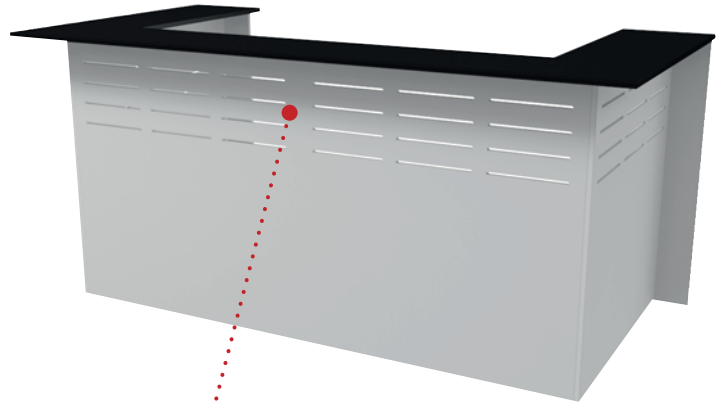

LANABDESIGN

| STÅDISK |

| STÅDISK |

Receptionen är besökarens första intryck, och med vår moderna, stilrena stådisk skapar du enkelt en snygg och välkomnande reception. Stådiskens stomme och toppskiva går att mixa och matcha som man vill i björk, svart och vitt laminat. Komplettera med ett bord bakom disken för god ergonomi och ett snyggt helhetsintryck.

MIXA OCH MATCHA

Välj fritt mellan björk, svart och vitt på stomme och toppskiva.

OLIKA UTFÖRANDEN

Stådisken finns i både U-form och höger- och vänstervänd L-form för att passa in i de flesta miljöer.

PLATTA PAKET

Stådisken levereras i platta paket och monteras enkelt på plats.

| STÅDISK |

SPECIFIKATIONER

Mixa och matcha fritt färger på stomme och toppskiva. Nedan visas exempel på utföranden och artikelnummer. För komplett översikt, se vår prislista.