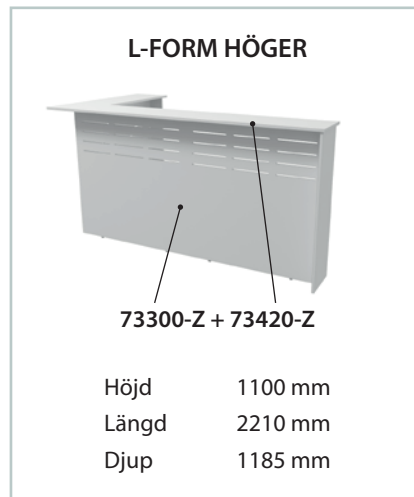

| STÅDISK |

SPECIFIKATIONER

Mixa och matcha fritt färger på stomme och toppskiva. Nedan visas exempel på utföranden och artikelnummer. För komplett översikt, se vår prislista.

BJÖRKSTOMME

	STOMME	TOPPSKIVA
A.	73100-5	+ 73400-5
B.	73100-5	+ 73400-6
C.	73100-5	+ 73400-7

SVART STOMME

	STOMME	TOPPSKIVA
A.	73200-6	+ 73410-5
B.	73200-6	+ 73410-6
C.	73200-6	+ 73410-7

VIT STOMME

	STOMME	TOPPSKIVA
A.	73300-7	+ 73420-5
B.	73300-7	+ 73420-6
C.	73300-7	+ 73420-7

FÄRGER

LAMINAT (Z)

Björk (5)

Svart (6)

Vit (7)