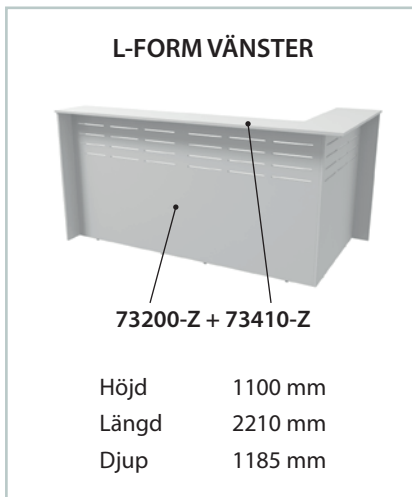

| STÅDISK |

SPECIFIKATIONER

Mixa och matcha fritt färger på stomme och toppskiva. Nedan visas exempel på utföranden och artikelnummer. För komplett översikt, se vår prislista.

BJÖRKSTOMME

	STOMME	TOPPSKIVA
A.	73100-5	+ 73400-5
B.	73100-5	+ 73400-6
C.	73100-5	+ 73400-7

SVART STOMME

	STOMME	TOPPSKIVA
A.	73200-6	+ 73410-5
B.	73200-6	+ 73410-6
C.	73200-6	+ 73410-7

VIT STOMME

	STOMME	TOPPSKIVA
A.	73300-7	+ 73420-5
B.	73300-7	+ 73420-6
C.	73300-7	+ 73420-7

FÄRGER

LAMINAT (Z)

Björk (5)

Svart (6)

Vit (7)