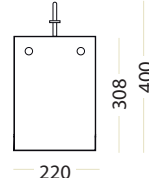

| SLING | skärmvägg

SPECIFIKATIONER

KOPPLINGSBAR

Sling går att koppla samman till en enda lång skärm vid behov.

TILLBEHÖR

Addera en galge, spegel, klädkrok, skylt eller en skål för att göra Sling mer personlig och användbar.

MJUKA LINJER

Sling är en halvtransparent golvskärm i plast som mjukar upp kontoret med sina mjuka linjer.

SLING

Bredd	1000 mm
Höjd	1420 mm
Stativ	Silvergrå
Skärm	Transparent plast

STARTSEKTION

Plastskärm	1 st
Aluminiumstolpar	2 st
Metallfötter	2 st

PLUSSEKTION

Plastskärm	1 st
Aluminiumstolpe	1 st
Metallfot	1 st

GALGE

SKYLT

SPEGEL

KLÄDKROK

SKÅL

LANABDESIGN

LANAB DESIGN AB
Lerbacksgatan 7
571 38 Nässjö
Box 372
571 24 Nässjö
Tel +46 (0) 380 - 55 51 70
Fax +46 (0) 380 - 758 55
lanabdesign.se