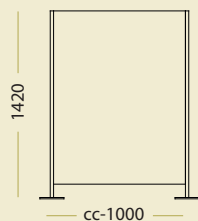

STARTSEKTION

Plastskärm	1 st
Aluminiumstolpar	2 st
Metallfötter	2 st