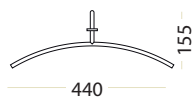

| SLING | skärmvägg

SPECIFIKATIONER

KOPPLINGSBAR

Sling går att koppla samman till en enda lång skärm vid behov.

TILLBEHÖR

Addera en galge, spegel, klädkrok, skylt eller en skål för att göra Sling mer personlig och användbar.

MJUKA LINJER

Sling är en halvtransparent golvskärm i plast som mjukar upp kontoret med sina mjuka linjer.

SLING

Bredd	1000 mm
Höjd	1420 mm
Stativ	Silvergrå
Skärm	Transparent plast

STARTSEKTION

Plastskärm	1 st
Aluminiumstolpar	2 st
Metallfötter	2 st

PLUSSEKTION

Plastskärm	1 st
Aluminiumstolpe	1 st
Metallfot	1 st

GALGE

SKYLT

SPEGEL

KLÄDKROK

SKÅL

LANABDESIGN

LANAB DESIGN AB
Lerbacksgatan 7
571 38 Nässjö
Box 372
571 24 Nässjö
Tel +46 (0) 380 - 55 51 70
Fax +46 (0) 380 - 758 55
lanabdesign.se