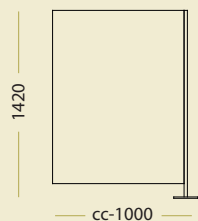

PLUSSEKTION

Plastskärm	1 st
Aluminiumstolpe	1 st
Metallfot	1 st