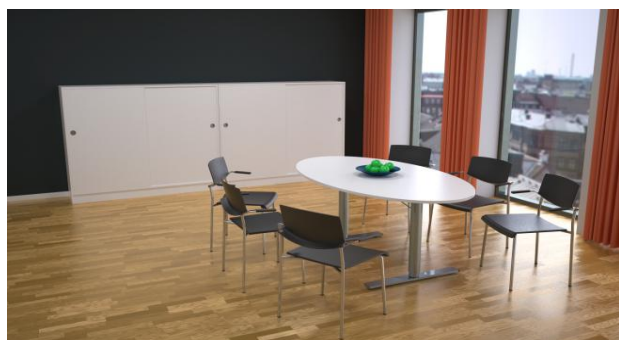

KONFERENSBORD 2013/2014